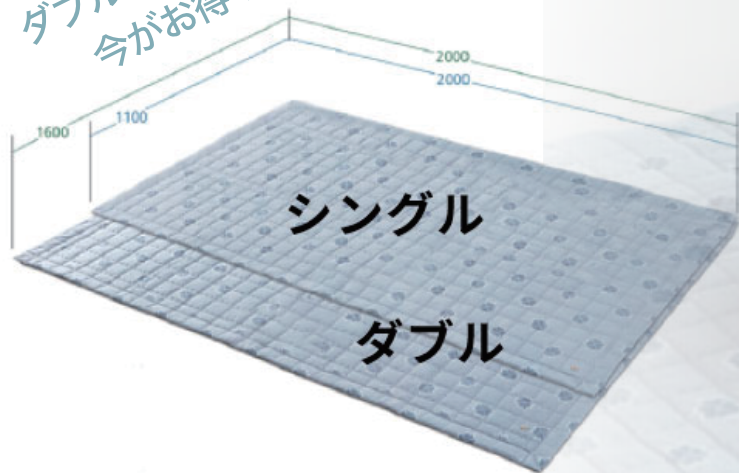

感謝 アーシングマットダブルサイズ キャンペーン

ダブルを買うなら
今がお得!

アーシングマットのダブルサイズが期間中、シングルサイズと同じ価格・PV で購入可能！
どの季節でも使いやすいアーシングマットをぜひご体感ください。

感謝 アーシングマットダブルサイズ キャンペーン

価格とPVをお確かめの上、注文用紙にキャンペーンと製品名・サイズを記入しFAXでご注文ください。
※なくなり次第販売終了となります。

対象期間

2022年

5月1日(日)~6月30日(木)

アーシングマットダブル

サイズ

縦 2,000mm×横 1,600mm

会員価格 33,330円 120,000PV

SM 価格 22,330円 40,000PV